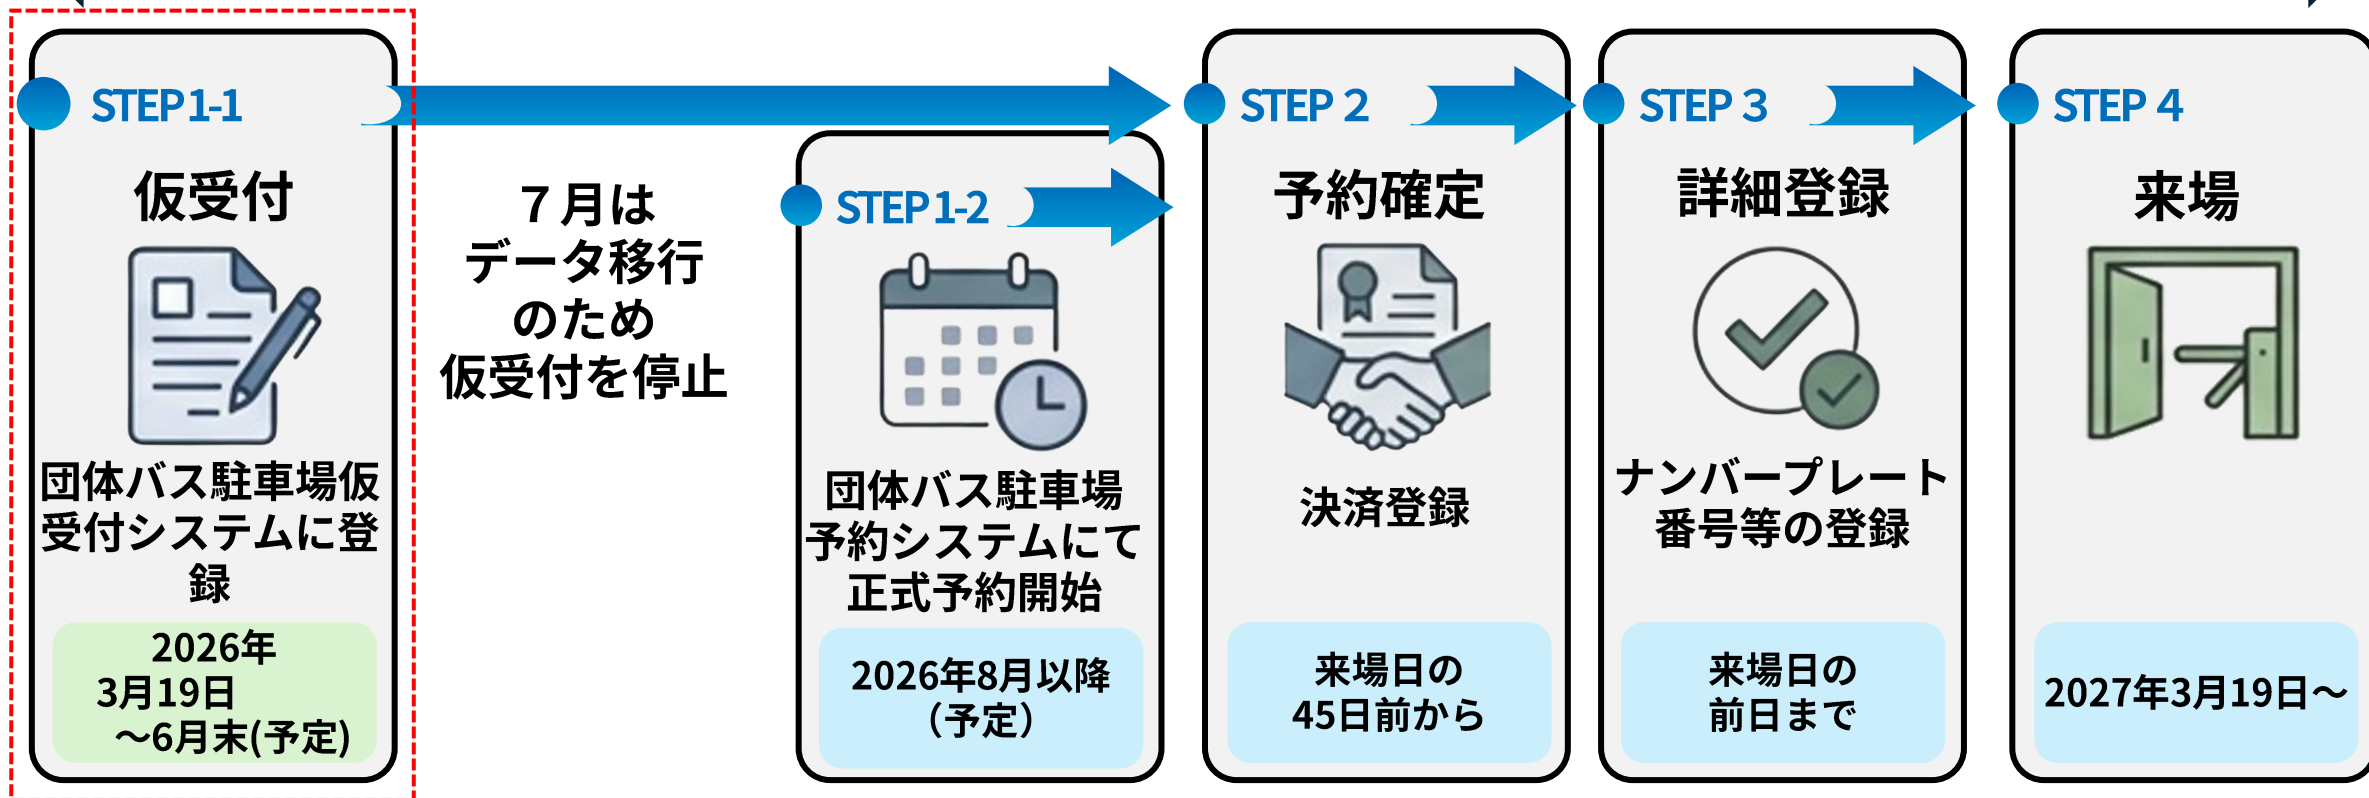

## ■ 団体バス駐車場における申し込みフロー

GREEN x EXPO 2027 ホームページのアクセスサイト

### 仮受付目的

駐車を希望する団体バスについて、来場日時の希望を受け付け、当協会が団体バス利用状況を把握するために仮受付を実施します。

- ・ 仮受付の登録情報は予約データとして移行しますので、予約時の再登録は不要です。
- ・ 仮受付登録においては、各日時で一定数の上限を設けています。
- ・ 仮受付後に希望に沿えない状況が生じた時は適時ご連絡します。

## ■ 団体バスにおける申し込みフロー

 <p><b>仮受付</b></p>	<ul style="list-style-type: none"> <li>➤ 事前に団体チケットなどの入場予約受付を行ってください、チケット申し込み時の仮受付番号の登録が必要です。</li> <li>➤ 団体バス駐車場仮受付システム URL &lt;<a href="https://sec.tobutoptours.co.jp/web/evt/expo2027-bus/">https://sec.tobutoptours.co.jp/web/evt/expo2027-bus/</a>&gt;</li> <li>➤ 2026年3月19日より仮受付を開始。</li> <li>➤ 2026年7月は受付停止（データ移行のため）。</li> </ul>
 <p><b>予約</b></p>	<p><b>仮受付ありの場合</b></p> <ul style="list-style-type: none"> <li>➤ <b>団体バス駐車場仮受付システム</b>の登録情報が予約情報としてデータ移行します、再登録不要。</li> <li>➤ データ移行時に登録メールアドレスに予約システムログイン情報や予約情報を通知します。</li> </ul>
	<p><b>仮受付なしの場合</b></p> <p><b>新規予約</b> 2026年8月予定</p> <ul style="list-style-type: none"> <li>➤ <b>団体バス駐車場予約システム</b>にご登録をください。</li> </ul>
	<p><b>共通</b></p> <ul style="list-style-type: none"> <li>➤ 駐車日付、入庫時間、駐車場を登録。</li> <li>➤ 日付・時間・駐車場の変更は取消後に再予約を行ってください。</li> <li>➤ ナンバープレート番号の登録、後日登録可能。</li> <li>➤ 予約は1台単位です、連続予約操作可能。</li> </ul>
 <p><b>決済</b></p>	<p><b>予約者への決済案内と自動取消</b></p> <p>駐車日付の前日から起算して45日前になると決済依頼メールが届きます。（45日過ぎた場合は予約・決済が同時です） ※未決済のままですと駐車日付の前日から起算して15日前で自動取消となります。</p> <ul style="list-style-type: none"> <li>➤ <b>決済方法はクレジットカードのお支払いのみ</b>で、口座振込など他の決済は取り扱っていませんのでご了承ください。</li> <li>➤ 団体バス駐車料金の障がい者団体の割引料金は現在検討中</li> <li>➤ <b>駐車日付の前日から起算して7日前からキャンセル操作不可（返金不可）</b>となります。</li> </ul>
 <p><b>詳細登録</b></p>	<p><b>ナンバープレートの登録</b></p> <p>入場ゲートは、ナンバープレートカメラで読み取り、ゲートバーが開く仕様です。 ※QRコードでの入庫機能も用意していますが、入場ゲートでのスムーズな運営にご協力ください。 入場ゲートでの混雑は周辺道路の混雑につながり、来場者のみならず近隣住民への迷惑となります。</p> <ul style="list-style-type: none"> <li>➤ 車イス積載のリフト又はスロープ板付バスは指定した場所での乗降となるので、追加で登録が必要です。 ※車いすリフト付車両等乗降場所予約システム：URL &lt;<a href="https://sec.tobutoptours.co.jp/web/evt/expo2027-car/">https://sec.tobutoptours.co.jp/web/evt/expo2027-car/</a>&gt;</li> </ul>