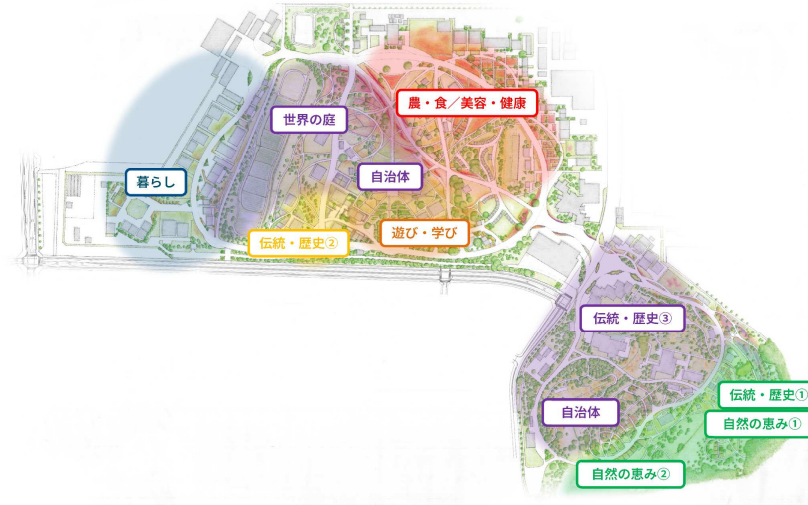

【2026年4月20日時点】GREEN×EXPO 2027 花・緑出展内定者／出展者

【花・緑出展(企業・団体・個人)】計310件 注:一部非公表あり

(五十音順)

NO.	出展者名(※)	共同出展	所在地	出展区分			屋外 出展キーワード	屋内出展週	リンク種別	ホームページ等	Instagram	X	YouTube	Facebook
				屋外	屋内 全期間	屋内 短期間								
307	株式会社 ロスフィー		鹿児島県鹿児島市	○			暮らし							
308	ワクワクプラント株式会社・株式会社 キリガヤ	○	神奈川県逗子市	○			農・食／美容・健康		(特設ウェブサイトを準備中)					
									https://wakuwakuplant.com/					
									https://kirigaya.jp/					

※「出展者名」は公表時点の内容のため、今後変更が生じる場合があります。
※複数の企業・団体・個人、自治体等による共同出展状況は、公表時点の内容です。
※一部の出展者については非公表です。
※花・緑出展(自治体)は、必要な予算の成立が前提となることから変更の可能性があります。

《参考》屋内出展(短期間)の出展週について

第①週	3月19日～3月28日	第⑩週	7月3日～7月11日
第①-2週	3月19日～3月21日	第⑪週	7月10日～7月18日
第②週	3月27日～4月4日	第⑫週	7月17日～7月25日
第③週	4月3日～4月11日	第⑬週	7月24日～8月1日
第④週	4月10日～4月18日	第⑭週	7月31日～8月8日
第⑤週	4月17日～4月25日	第⑮週	8月7日～8月15日
第⑥週	4月24日～5月2日	第⑯週	8月14日～8月22日
第⑦週	5月1日～5月9日	第⑰週	8月21日～8月29日
第⑧週	5月8日～5月16日	第⑱週	8月28日～9月5日
第⑨週	5月15日～5月23日	第⑳週	9月4日～9月12日
第⑩週	5月22日～5月30日	第㉑週	9月11日～9月19日
第⑪週	5月29日～6月6日	第㉒週	9月18日～9月26日
第⑫週	6月5日～6月13日	第㉓-2週	9月24日～9月26日
第⑬週	6月12日～6月20日		
第⑭週	6月19日～6月27日		
第⑮週	6月26日～7月4日		

《参考》屋外出展の出展キーワードについて ※今後変更が生じる場合があります。