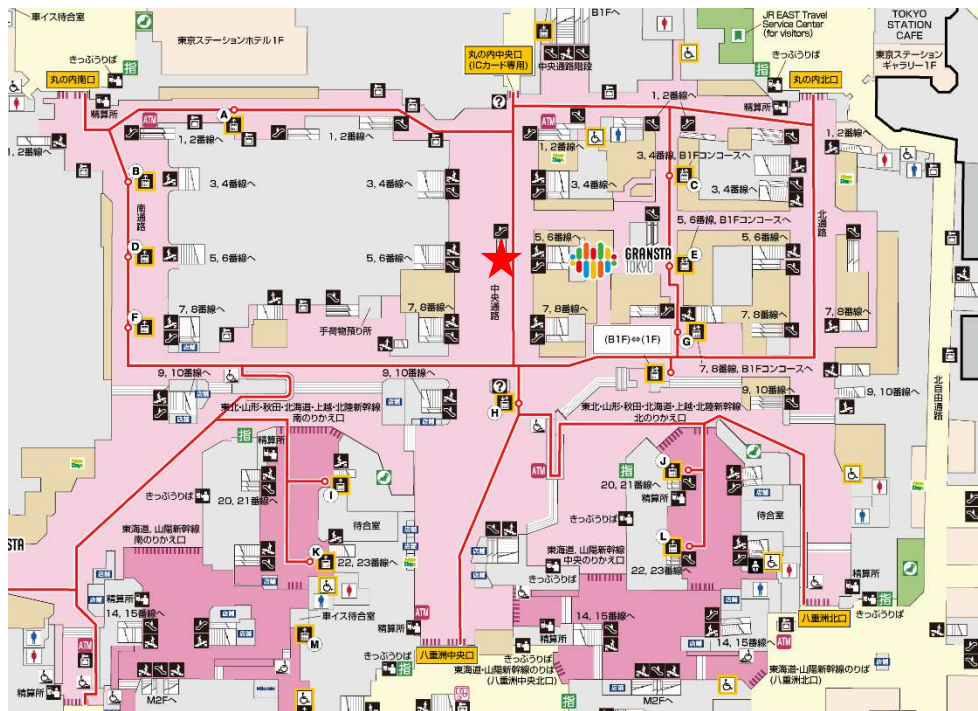

NEWS RELEASE

報道関係者各位

2026年5月22日

公益社団法人2027年国際園芸博覧会協会
東日本旅客鉄道株式会社

GREEN×EXPO 2027 開幕まであと300日！ 東京駅に特別仕様のカウントダウンボードが登場！

GREEN×EXPO協会（正式名称:公益社団法人2027年国際園芸博覧会協会、会長:筒井義信、所在地:横浜市中区）と東日本旅客鉄道株式会社（代表取締役社長:喜勢 陽一、本社:東京都渋谷区、以下「JR東日本」）は、2027年国際園芸博覧会（以下「GREEN×EXPO 2027」）が2026年5月23日に開幕300日前を迎えることを契機に、東京駅構内にGREEN×EXPO 2027開幕までのカウントダウンボードを2026年5月22日に設置しました。東京駅を訪れるお客さまに、GREEN×EXPO 2027の開幕が近づいていくことを身近に感じていただき、開幕機運を盛り上げてまいります。

JR東日本では今後も、東日本エリアにおける駅等の交通媒体を活用したプロモーションを展開していきます。

1 デザイン

花と緑があふれる会場のイメージやGREEN×EXPO 2027公式マスコットキャラクター「トゥンクトゥンク」のかわいらしいビジュアルと、新しいキャッチコピーである「地球と。咲きに行こう。」を組み合わせたデザインとなっています。

また、カウントダウンボードの中央に配置したサイネージでは、GREEN×EXPO 2027開幕までのカウントダウンを行うとともに、開催期間中を通してGREEN×EXPO 2027をより知っていただくためのプロモーション動画等の放映を行います。

2 設置期間

2026年5月22日(金)～ 2027年9月26日(日)予定

※2027年3月19日(金)の開幕までカウントダウンを行い、開幕期間中（～2027年9月26日(日)まで）もプロモーション動画等を放映予定

3 設置場所

東京駅 1F 中央通路（改札内 5・6番線ホーム階段付近）

2025年5月現在 ©JR East Consultants Company

本件に関するお問い合わせ先

GREEN×EXPO協会（公益社団法人2027年国際園芸博覧会協会） プロモーション企画部プロモーション企画課（担当：河野）Tel：045-307-2137

GREEN×EXPO 2027 開催概要

名称	2027年国際園芸博覧会 (International Horticultural Expo 2027, Yokohama, Japan)
正式略称	GREEN×EXPO 2027 (グリーンエキスポニーゼロニーナ)
開催場所	神奈川県横浜市
開催期間	2027年3月19日(金)～ 2027年9月26日(日) 192日間
テーマ	幸せを創る明日の風景 ～Scenery of the Future for Happiness～
博覧会区域	約100ha(内、会場区域80ha)
クラス	A1(最上位)クラス(AIPH承認+BIE認定)
有料来場者数	1,000万人以上
公式サイト	https://expo2027yokohama.or.jp/