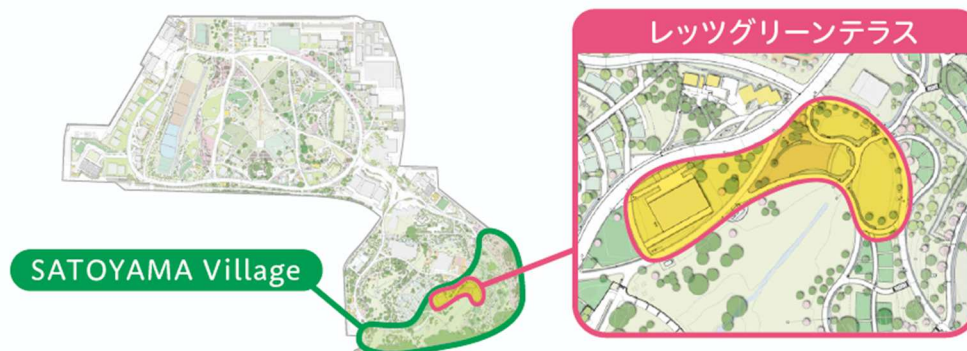

(1) 地球と共に「環共」プログラムについて

地球と共に「環共」プログラムは、「環共市民」として実践する皆さまが本博覧会に参加し、カーボンニュートラル、ネイチャーポジティブ、サーキュラーエコノミーといった地球規模の課題解決を意識した取組について主体的に発表・発信を行い、来場者とともに「環共市民」としての意識を育み、一人ひとりの行動変容を目指す参加型プログラムです。

今回、募集を開始する“レッツグリーンアクション”は、「環共市民」を実践する団体・個人等の皆さまが主体となって環境に関するワークショップや体験型展示などの活動体験を提供していただくものです。審査手続き後、提出いただいた企画に基づいて実施に向けた専門家による支援や実施者同士の交流会なども予定しています。

“レッツグリーンクラス”の募集については、今後、改めて発表します。

(2) 活動拠点 “レッツグリーンテラス” について

活動拠点 “レッツグリーンテラス” は、SATOYAMA Village内に設ける、約1,700㎡の活動拠点です。屋内施設と屋外スペースで構成され、“レッツグリーンアクション” 及び “レッツグリーンクラス” を展開する拠点となります。

【参考】 “レッツグリーンアクション” 募集チラシ

本件に関するお問い合わせ先

GREEN×EXPO協会（公益社団法人2027年国際園芸博覧会協会）
推進戦略室推進部 推進課(担当：丹木)
Tel：045-307-2068

GREEN×EXPO 2027 開催概要

名称	2027年国際園芸博覧会 (International Horticultural Expo 2027, Yokohama, Japan)
正式略称	GREEN×EXPO 2027 (グリーンエキスポニーゼロニーナナ)
開催場所	横浜市瀬谷区・旭区 (旧上瀬谷通信施設)
開催期間	2027年3月19日(金)～ 2027年9月26日(日) 192日間
テーマ	幸せを創る明日の風景 ～Scenery of the Future for Happiness～
博覧会区域	約100ha(内、会場区域80ha)
クラス	A1(最上位)クラス(AIPH承認+BIE認定)
有料来場者数	1,000万人以上
公式サイト	https://expo2027yokohama.or.jp/