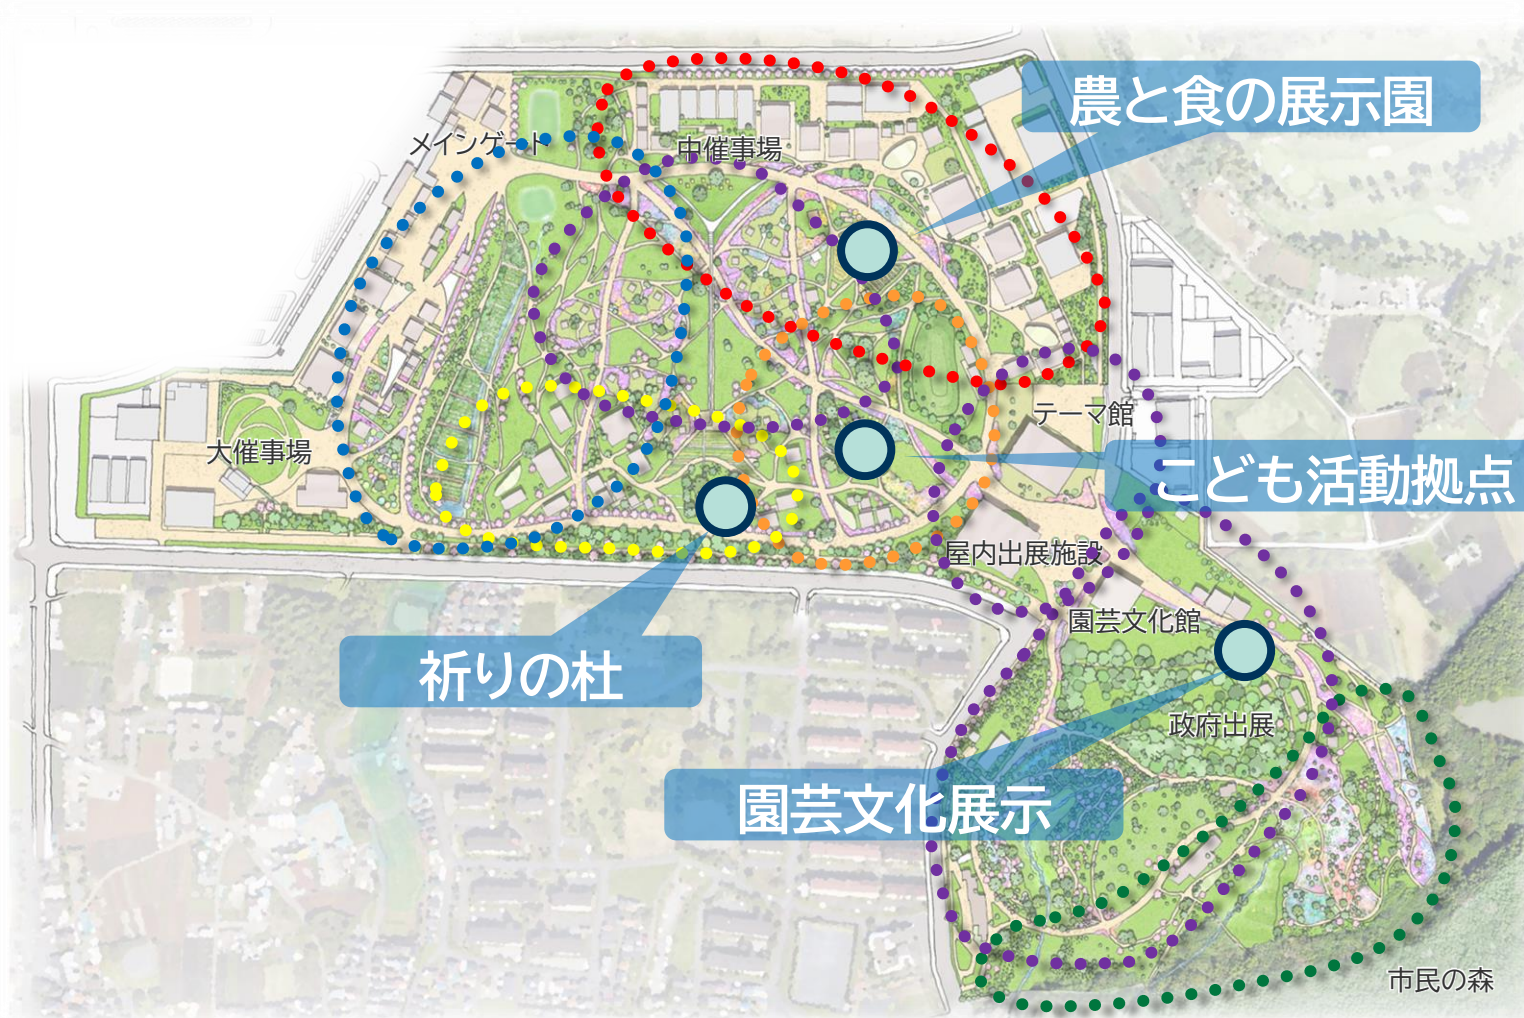

協会展示協賛: 展示園

各ゾーン・Villageの中核となる、園芸文化や、農と食、子どもの自然体験等をテーマとした展示園(4か所)への協賛です。

<イメージ>